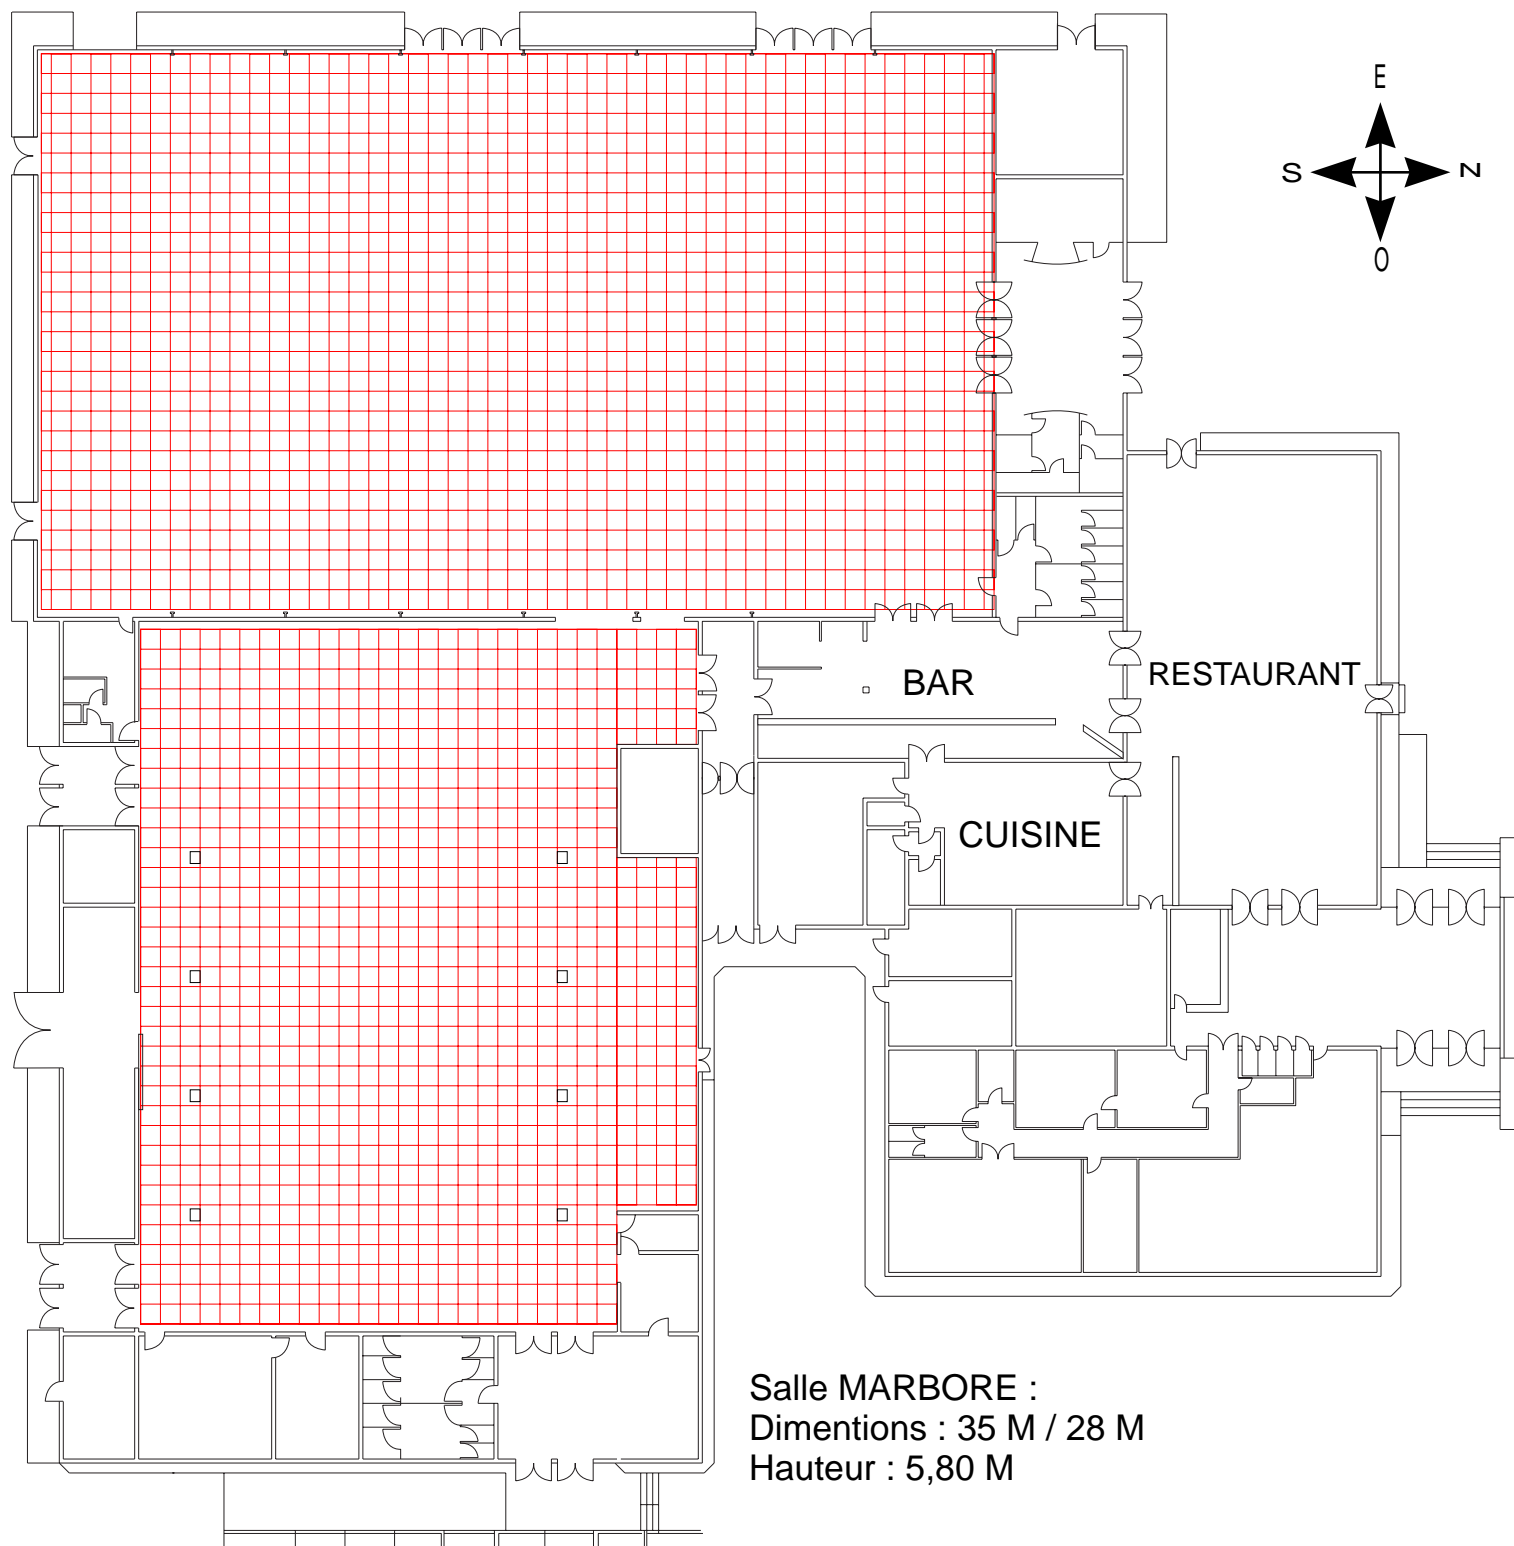

CENTRE DE CONGRES PARC DES EXPOSITIONS DE TARBES

Salle NEOUVIELLE : Dimentions : 48 M / 28 M Hauteur : 5,80 M

Salle MARBORE :
Dimentions : 35 M / 28 M
Hauteur : 5,80 M