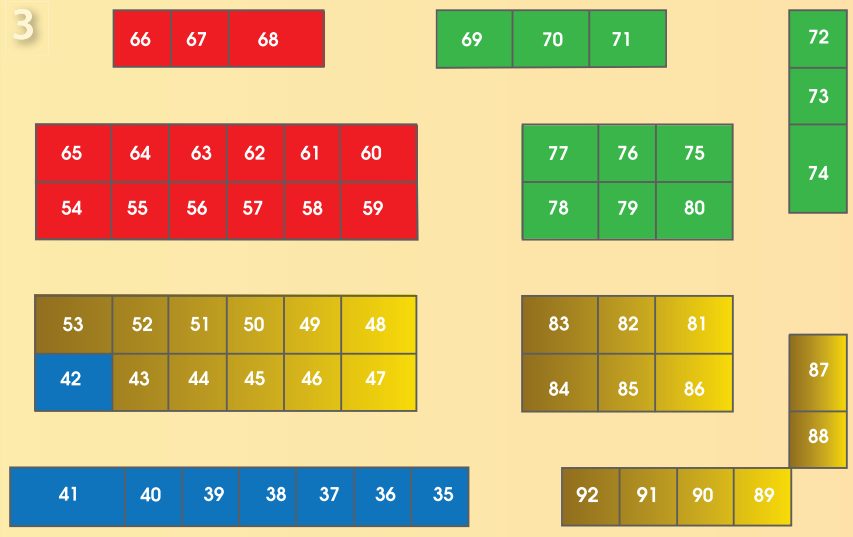

ÉCONOMIE SOCIALE ET SOLIDAIRE

- 16 LES JARDINS DE BIGORRE
- 17 RECYCLERIE DES FORGES : BIGORRE SOLIDARITÉ / RÉCUP' ACTIONS 65 / SOLIDAR' MEUBLES / MOB 26
- 18 INOVUNION / LE CARRE FERMIER
- 19 PYRENE PLUS
- 20 CRESS MIDI-PYRENEES
- 21 WIMOOV
- 22 SECOURS CATHOLIQUE
- 23 AJDER 65
- 24 ATRIUM FJT
- 25 AG2R LA MONDIALE
- 26 LES PETITS DEBROUILLARDS
- 27 SECOURS POPULAIRE FRANCAIS
- 28 DEFI EMPLOI
- 29 CREPI PYRENEES - GE'INNOV
- 30 ENTRAIDE SERVICES / SAP ENTRAIDE SERVICES / BIGORRE INTERIM INSERTION
- 31 LOISIRS EDUCATION ET CITOYENNETE

PARTENAIRES INSTITUTIONNELS / ARMÉES / ADMINISTRATIONS

- 1 GRAND TARBES
- 2 REGION MIDI-PYRENEES
- 3 DEPARTEMENT DES HAUTES-PYRENEES - CDDE
- 4 GROUPE RESSOURCE RSA
- 5 UNION DES ENTREPRISES 65
- 6 CRESCENDO
- 7 CHAMBRE DE METIERS ET DE L'ARTISANAT 65
- 8 CHAMBRE DE COMMERCE ET D'INDUSTRIE
- 10 ADEFA 65
- 11 CAP'EMPLOI
- 12 CIDFF
- 13 CENTRE DE GESTION 65
- 14 JEUNE CHAMBRE ECONOMIQUE TARBES BIGORRE
- 15 CIBC 65
- 32 MAISON COMMUNE EMPLOI FORMATION
- 33 MISSION LOCALE
- 34 POLE EMPLOI
- 35 POLICE NATIONALE / ENSAPN
- 36 GENDARMERIE
- 37 SDIS 65
- 38 LEGION ETRANGERE
- 39 MARINE NATIONALE
- 40 ARMEE DE L'AIR
- 41 ARMEE DE TERRE - CIRFA / 1ER REGIMENT DE HUSSARDS PARACHUTISTES/35EME REGIMENT D'ARTILLERIE PARACHUTISTE
- 42 CPAM DES HAUTES-PYRÉNÉES

P

Pause café
espace
photocopie

P

Entrée

INTERIM

- 54 ADECCO
- 55 PROFESSION SPORT ANIMATION 65
- 56 PROMAN
- 57 RANDSTAD
- 58 SYNERGIE TRAVAIL TEMPORAIRE
- 59 MANPOWER
- 60 DERICHEBOURG EXPERT AERONAUTIQUE
- 61 TEMPORIS
- 62 CRIT
- 63 BPS INTERIM
- 64 VITALIS MEDICAL
- 65 ABILITI
- 66 AL & CO
- 67 ALLIANCE INTERIM
- 68 BIGORRE TRAVAIL TEMPORAIRE TERTIAIRE ET MEDICAL SERVICES

INDUSTRIE / BÂTIMENT / ENVIRONNEMENT

- 69 ASSISTANCE AERONAUTIQUE AEROSPATIALE
- 70 CAMPUS VEOLIA SUD OUEST
- 71 EURALIS
- 72 UIMM ADOUR
- 73 FALLIERO
- 74 FEDERATION BTP 65 / GEODE
- 75 ERDF
- 76 BERT SAS
- 77 DAHER
- 78 ADB
- 79 SUD OUEST HABITAT
- 80 TARMAC AEROSAVE

SERVICES / COMMERCE

- 9 LA PYRENEENNE / FAUVEL
- 43 GROUPEMENT DES EXPERTS COMPTABLES 65
- 44 APR GENERATION SERVICES
- 45 OPH 65
- 46 JARDINS ET SAVEURS
- 47 ADMR 65
- 48 ACTICALL
- 49 JUST FRANCE
- 50 O2 HOME SERVICES
- 51 ASSOCIATION DIOCESAINE-SANCTUAIRES TARBES LOURDES
- 52 AGENCE D'AIDE A DOMICILE
- 53 MC DONALD'S
- 81 SNCF
- 82 ABAFIM
- 83 CAF DES HAUTES-PYRENEES
- 84 CREDIT AGRICOLE MUTUEL PYRENEES GASCOGNE
- 85 ADAPEI 65
- 86 MEILLEURCONTACT@65
- 87 AXA
- 88 SAS 65
- 89 RESTAURANT L'ETAPE
- 90 GEVAL
- 91 GROUPEMENT D'EMPLOYEURS C2A
- 92 DECATHLON