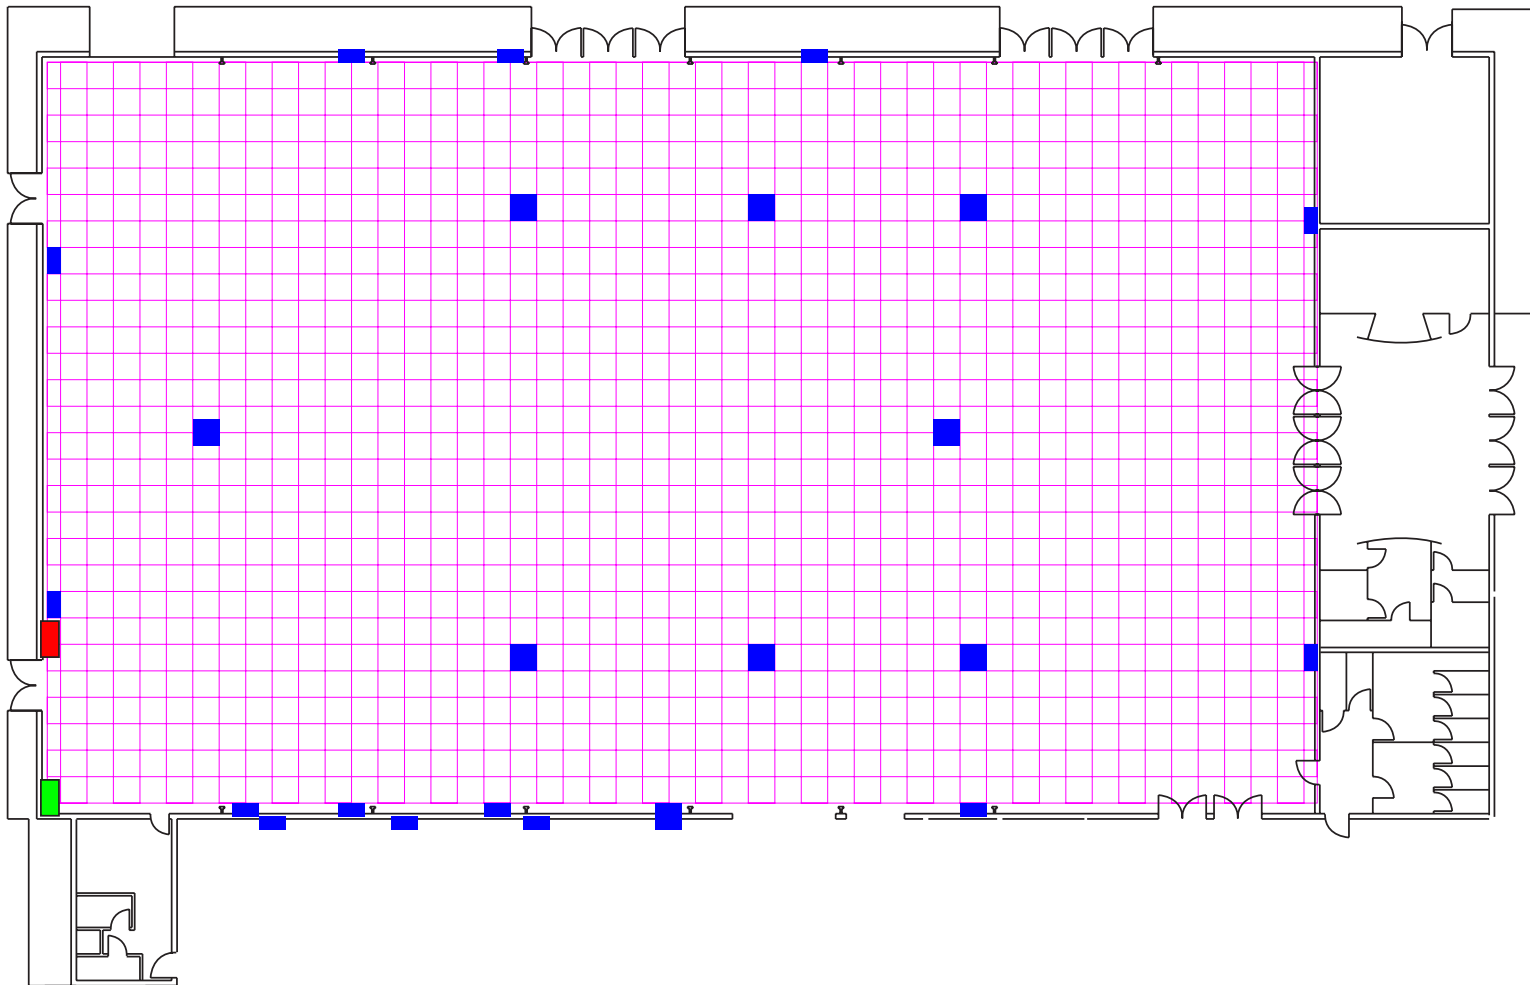

# SALLE DE SPECTACLE (NEOUIVELLE) PARC DES EXPOSITIONS DE TARBES

- PAS D'ACCROCHE POSSIBLE
- Utilisation du pont soumise à réglementation
- Dimensions de la scène Selon devis
- Séparations Mèlaminées Selon devis
- Mise en place des loges Selon devis

- BOITIER ELECTRIQUE P17 32A
- TABLEAU P17 63A + BORNIER
- BORNIER 250 A

# SALLE DE SPECTACLE (NEOUIVELLE) PARC DES EXPOSITIONS DE TARBES

- PAS D'ACCROCHE POSSIBLE
- Utilisation du pont soumise à réglementation
- Dimensions de la scène Selon devis
- Séparations Mélaminées Selon devis
- Mise en place des loges Selon devis