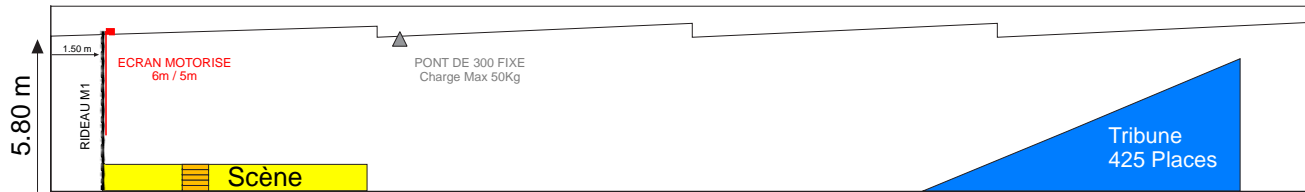

# SALLE DE SPECTACLE (NEOUIVELLE) PARC DES EXPOSITIONS DE TARBES

- PAS D'ACCROCHE POSSIBLE
- Utilisation du pont soumise à réglementation
- Dimensions de la scène Selon devis
- Séparations Mèlaminées Selon devis
- Mise en place des loges Selon devis

- BOITIER ELECTRIQUE P17 32A
- TABLEAU P17 63A + BORNIER
- BORNIER 250 A

# SALLE DE SPECTACLE (NEOUIVELLE) PARC DES EXPOSITIONS DE TARBES

- PAS D'ACCROCHE POSSIBLE
- Utilisation du pont soumise à réglementation
- Dimensions de la scène Selon devis
- Séparations Mélaminées Selon devis
- Mise en place des loges Selon devis