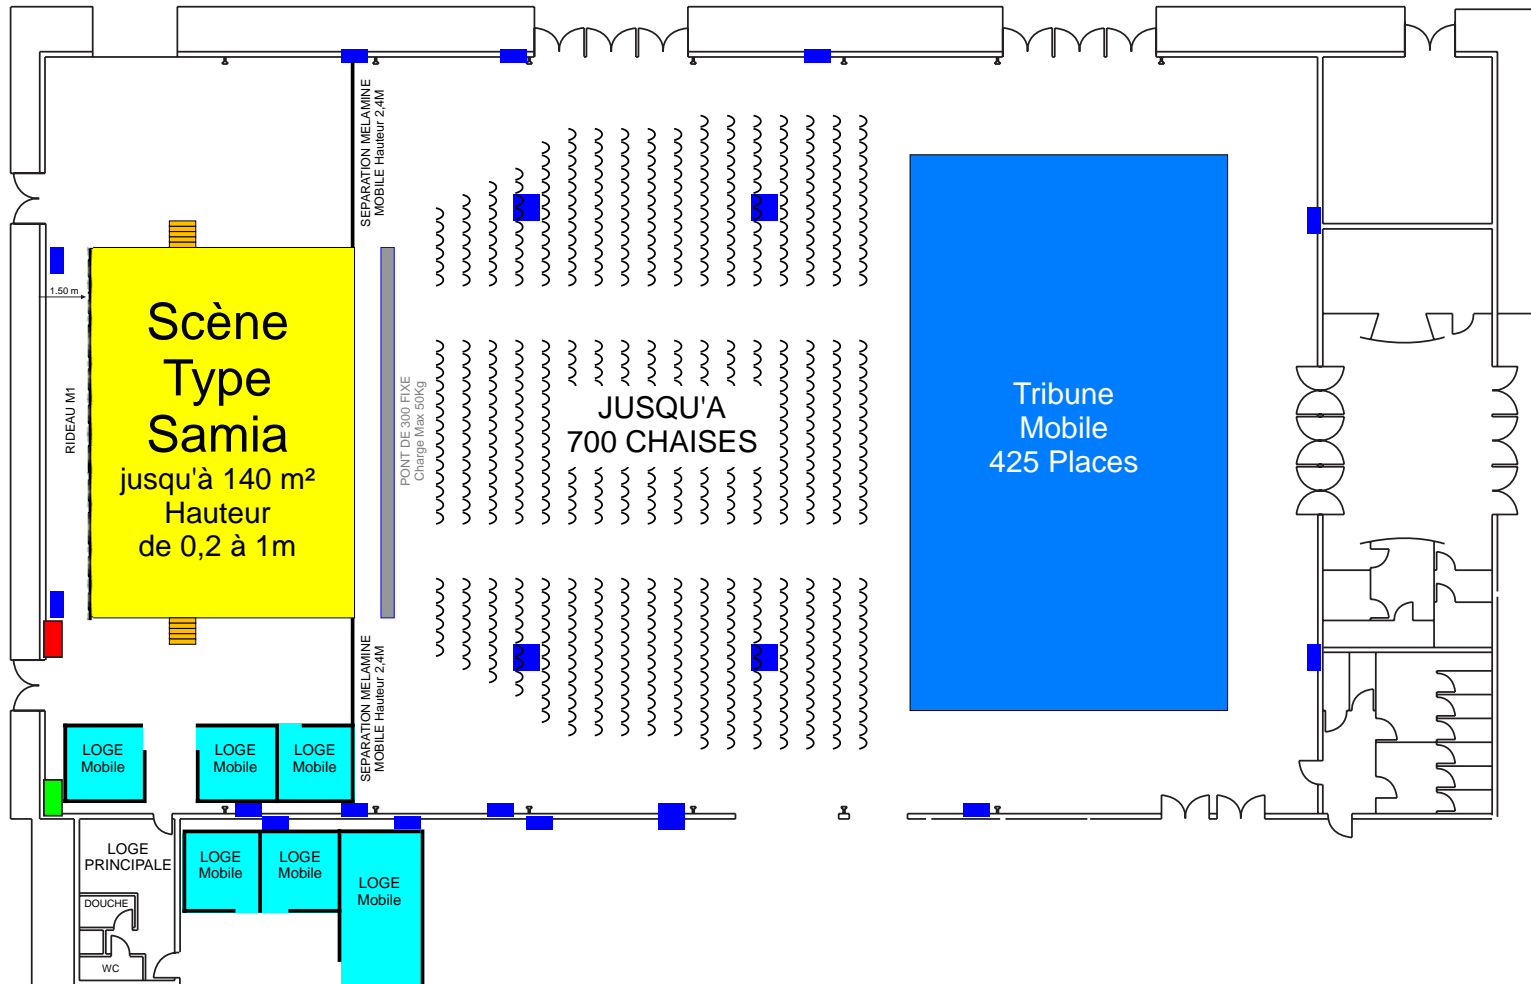

# SALLE DE SPECTACLE (NEOUIVELLE) PARC DES EXPOSITIONS DE TARBES

- PAS D'ACCROCHE POSSIBLE
- Utilisation du pont soumise à réglementation
- Dimensions de la scène Selon devis
- Séparations Mèlaminées Selon devis
- Mise en place des loges Selon devis

- BOITIER ELECTRIQUE P17 32A
- TABLEAU P17 63A + BORNIER
- BORNIER 250 A

# SALLE DE SPECTACLE (NEOUIVELLE) PARC DES EXPOSITIONS DE TARBES

- PAS D'ACCROCHE POSSIBLE
- Utilisation du pont soumise à réglementation
- Dimensions de la scène Selon devis
- Séparations Mélaminées Selon devis
- Mise en place des loges Selon devis